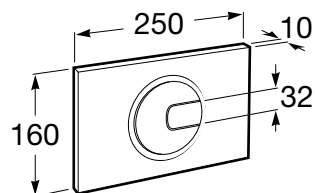

IN-WALL

PL4 DUAL - Placă de comandă cu comandă dublă,
pentru rezervor ascuns

DIMENSIUNI

Lungime 250 mm

Înălțime 160 mm

CULORI ȘI FINISAJE

1 Chrome

PRE (FĂRĂ TVA)

ALL 137,00

SCHIȚE TEHNICE

CARACTERISTICI

Număr butoane: 2

PublicationStatus

Recomandat pentru spații publice

COMPATIBIL CU

DUPLO WC L - Rama
incastrata pentru rezervor
WC cu clătire dublă. Permite
activare frontală sau
superioară. Cot 90° / 110°

890121010

DUPLO WC - Structură
încastrată pentru Smart
Toilets cu rezervor dublă
comandă cot 90°/110°

890090800

Rezervor incastrat pentru
WC suspendat cu mecanism
dubla descarcare

890090120

Duplo WC - rezervor
încastrat, pentru WC
suspendat, cu mecanism
dublă descărcare

890090020

BASIC TANK COMPACT -
Rezervor compact ascuns
(8cm) cu comandă dublă
(4/2 - 4.5/3 - 6/3 L)

890080200

In-Wall

Sisteme care combină eficiența și tehnologia, transformându-le în soluții care au grijă ca designul să se adapteze perfect la spațiul respectiv. Inovarea și avangardismul își unesc forțele pentru a garanta cele mai bune caracteristici, în care comoditatea, economic și stilul pot fi întâlnite în fiecare detaliu.